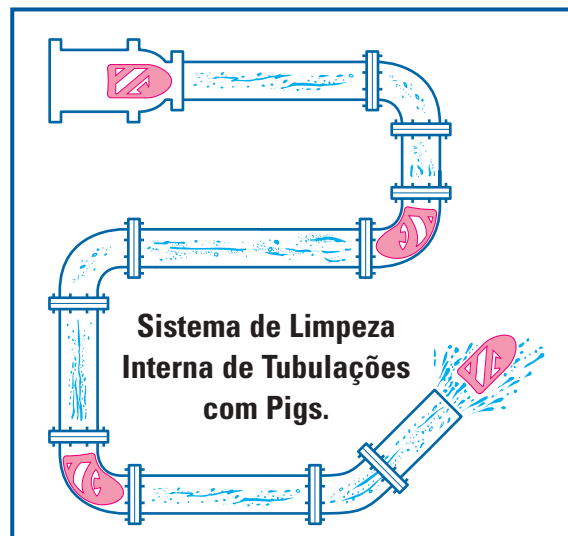

## Sistema de Limpeza Interna de Tubulações com Pigs.

A Hidropig é uma empresa especializada na recuperação das características hidráulicas de tubulações, utilizando o sistema de limpeza com pigs.

Pig é hoje o termo mais amplamente utilizado para qualquer dispositivo que é inserido em um duto e que viaja livremente, dirigido pelo próprio fluxo (água, gás ou seu próprio fluído).

Necessita apenas de um acesso no início e outro no final do trecho a ser limpo. Durante o seu percurso, remove as incrustações, depósitos orgânicos, ou qualquer material aderido.

Temos equipes treinadas e prontas para atendê-lo com a nova tecnologia na recuperação de adutoras, tubulações industriais, gasodutos, oleodutos.